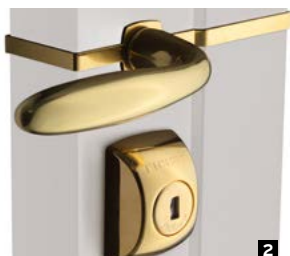

Le rouleau du pêne demi-tour permet une **fermeture en douceur de votre porte**.

Intégré à la serrure, le verrou de contrôle interdit temporairement l'accès à certaines personnes à qui vous aviez confié votre clé (baby-sitter, personnel de ménage...).

Aucune vis apparente, un capot qui masque l'espace entre le montant et la porte : avec Alicea, découvrez l'**esthétique signée Fichet**.

RAL 9003

Ivoire 1015

Marron 8014

Gris clair 7035

Gris métal 9006

Gris foncé 7016

Acajou clair

Acajou foncé

Chêne clair

Chêne foncé

Wengé

ÉQUIPEMENTS INTÉRIEURS

• **Poignée** en finition chromé velours **1** ou laiton poli verni **2**

ÉQUIPEMENTS EXTÉRIEURS (OPTIONS)

• **Poignée de tirage ou poignée simple** en finition champagne **3** ou argent **4**
• **Rosace** en finition argent **5** (de série sur cylindres 787 Z et F3D)

5

POINT FORT FICHET

WWW.FICHET-POINTFORT.COM